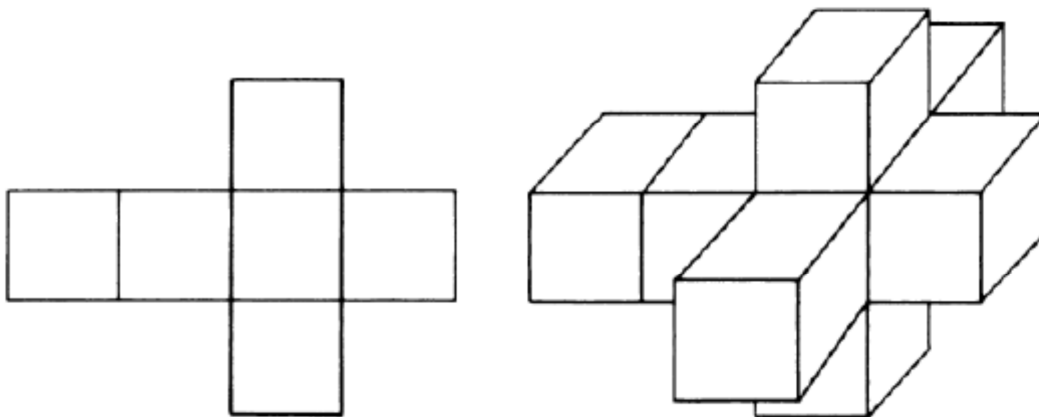

Illustrationen zum vierdimensionalen Würfel (Robert Resel)

"Crucifixion" (auch "Corpus Hypercubus", siehe Abbildung rechts!) von [Salvator Dali](#) befindet sich im [Metropolitan Museum of Art](#) und stellt einen gekreuzigten Jesus auf dem dreidimensionalen Netz (siehe Abbildung oben rechts!) eines 4D-Würfels dar. Entstehungsjahr war [1954](#).